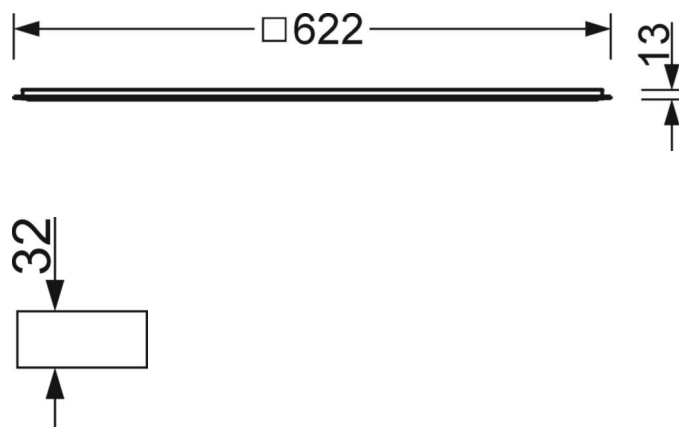

## Оптика

Оснастка	LED, цветопередача/оттенок света CRI ≥ 80 / 4000K
Допуск для координаты цветности (MacAdam)	4SDCM
Номинальный световой поток	3808lm
Срок службы LED	50000h L80/B10 (Tq 25°C)
светоотдача светильников	130lm/W
UGR поп./вдоль	20.7 / 21.2

## DEEP-LINK

<https://www.regiolum.de/ru/article/60154036610>

Ссылка	LED 3900lm 840
ηLB	100 %
Φ ↓/↑	100 % / 0 %
UGR поп./вдоль	20.7 / 21.2

**Механика**

цвет корпуса	белый стандартный для электротехники RAL 9016
размеры (LxWxH/DxH)	622mm x 622mm x 13mm
Глубина	13mm
Потолочная система	подвесные потолки с видимыми несущими траверсами [s-TS] (625x625мм), потолки с вырезами (AD)
вырез в потолке (ДxШ/диам.)	612mm x 612mm
глубина встройки	100mm [AD]; 100mm [s-TS]; 100mm [s-TS] min
вес (нетто)	3.99kg
Вид монтажа	Вкладная установка, настенная установка отдельных светильников, Потолочная одиночная установка

**размеры**

L	622 mm	Длина
B	622 mm	Ширина
H	13 mm	Высота
T	13 mm	Глубина
DA(L)	612 mm	Сечение, длина
DA(B)	612 mm	Сечение, ширина
DS min	10 mm	Минимальная толщина потолка
DS max	20 mm	Максимальная толщина потолка
E(min)	100 mm	Минимальное расстояние от потолка - минимальный размер (видим)
E(AD)	100 mm	Минимальное расстояние от потолка (потолки с вырезом)
E(TS)	100 mm	Минимальное расстояние от потолка - рекомендуемое (видимый T-про)
MLTS1	625 mm	Модульный размер, длина (видимый T-профиль)
MLTS_1/2	625	Модульный размер, длина (видимый T-профиль) 1/2
MBTS1	625 mm	Модульный размер, ширина (видимый T-профиль)
MBTS_1/2	625	Модульный размер, ширина (видимый T-профиль) 1/2
KL	144 mm	Длина головки светильника или коробки балласта
KB	42 mm	Ширина головки светильника или коробки балласта
KH	29 mm	Высота головки светильника или коробки балласта