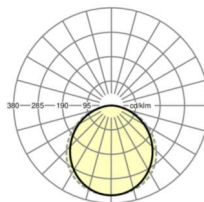

параметры

номер заказа	60154036610
код EAN	4020863337811
номер таможенного тарифа	94051190
Знак прохождения контроля	IP 20, класс защиты II, F, Indoor, CE
Степень ударпрочности IK	IK02
Температура окружения	ta 25°C
Особые свойства	Готовность к IoT «Ready for IoT»
Гарантийный срок	5 лет
Государственные программы поддержки	BEG - государственные субсидии для энергосберегающих зданий (действительна только для Германии)

электротехника

Балласт	Электронный драйвер DALI2 (1 штука)
Мощность системы	29W
сетевое напряжение	230V/50Hz
автоматический предохранитель (пусковой ток)	33 штук/B10, 55 штук/B16, 57 штук/C10, 92 штук/C16
класс энергосбережения/Источник света	C

Оптика

Оснастка	LED, цветопередача/оттенок света CRI ≥ 80 / 4000K
Допуск для координаты цветности (MacAdam)	4SDCM
Номинальный световой поток	3808lm
Срок службы LED	50000h L80/B10 (Tq 25°C)
светоотдача светильников	130lm/W
UGR поп./вдоль	20.7 / 21.2

DEEP-LINK

<https://www.regiolum.de/ru/article/60154036610>